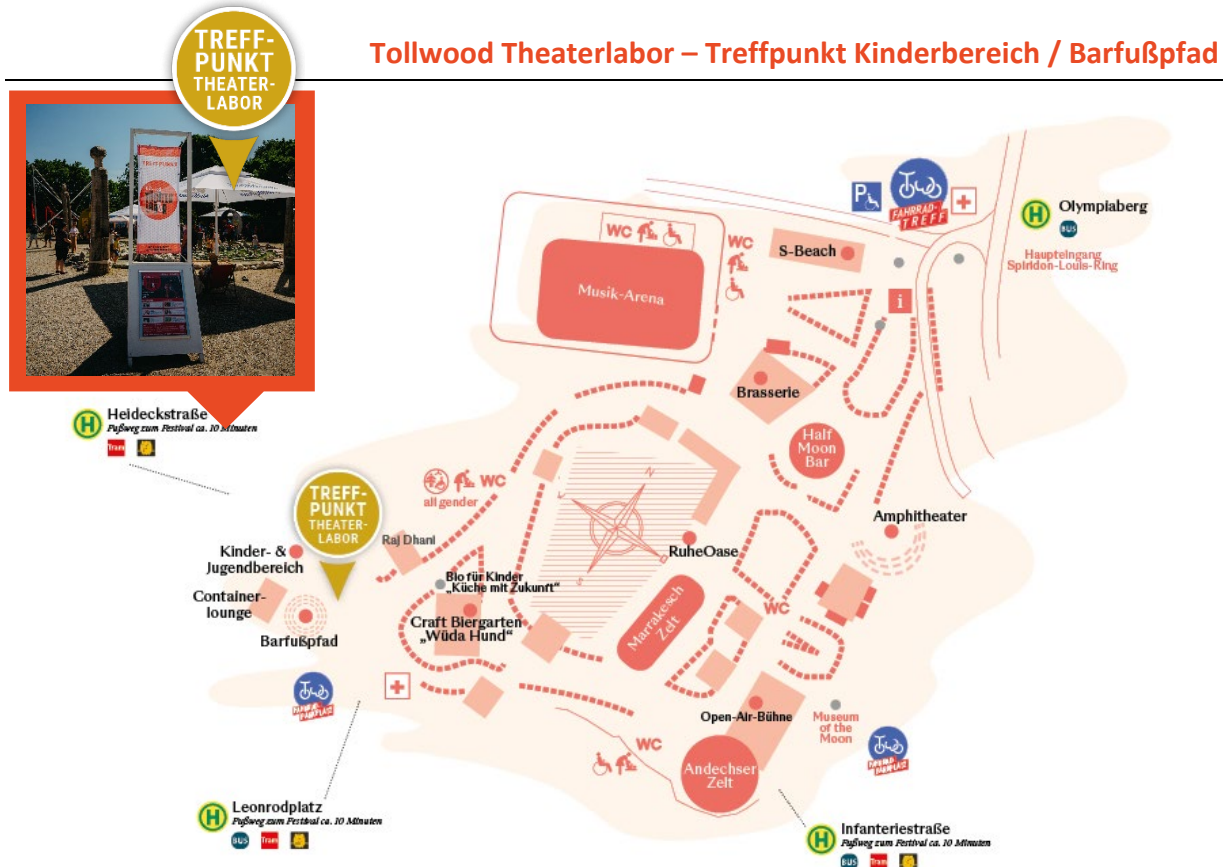

Tollwood Theaterlabor

Informationen für Ihren Veranstaltungsbesuch

TOLLWOOD SOMMERFESTIVAL | 19. JUNI BIS 20. JULI 2025

Olympiapark Süd München

Liebe Theater-Interessierte,

wir freuen uns, Sie im Tollwood Theaterlabor zu begrüßen zu dürfen.

Für die Veranstaltungen im Tollwood Theaterlabor erfolgt der Einlass gesammelt.

Bitte finden Sie sich pünktlich, 30 Minuten vor Vorstellungsbeginn am Treffpunkt ein:

→ **Barfußpfad am Kinder- und Jugendbereich** (siehe Plan unten) – Google Maps

Koordinaten: <https://maps.app.goo.gl/twFFjTER1uFb26LX9>

→ Ein **Fahnenaufsteller mit dem Hinweis "Treffpunkt Theaterlabor"** zeigt Ihnen den Treffpunkt.

Am Treffpunkt werden Sie rechtzeitig vom Tollwood-Team abgeholt.

Bitte beachten Sie: **Ein Einlass nach Veranstaltungsbeginn ist nicht möglich.**

Weitere Informationen finden Sie unter www.tollwood.de/theaterlabor#1